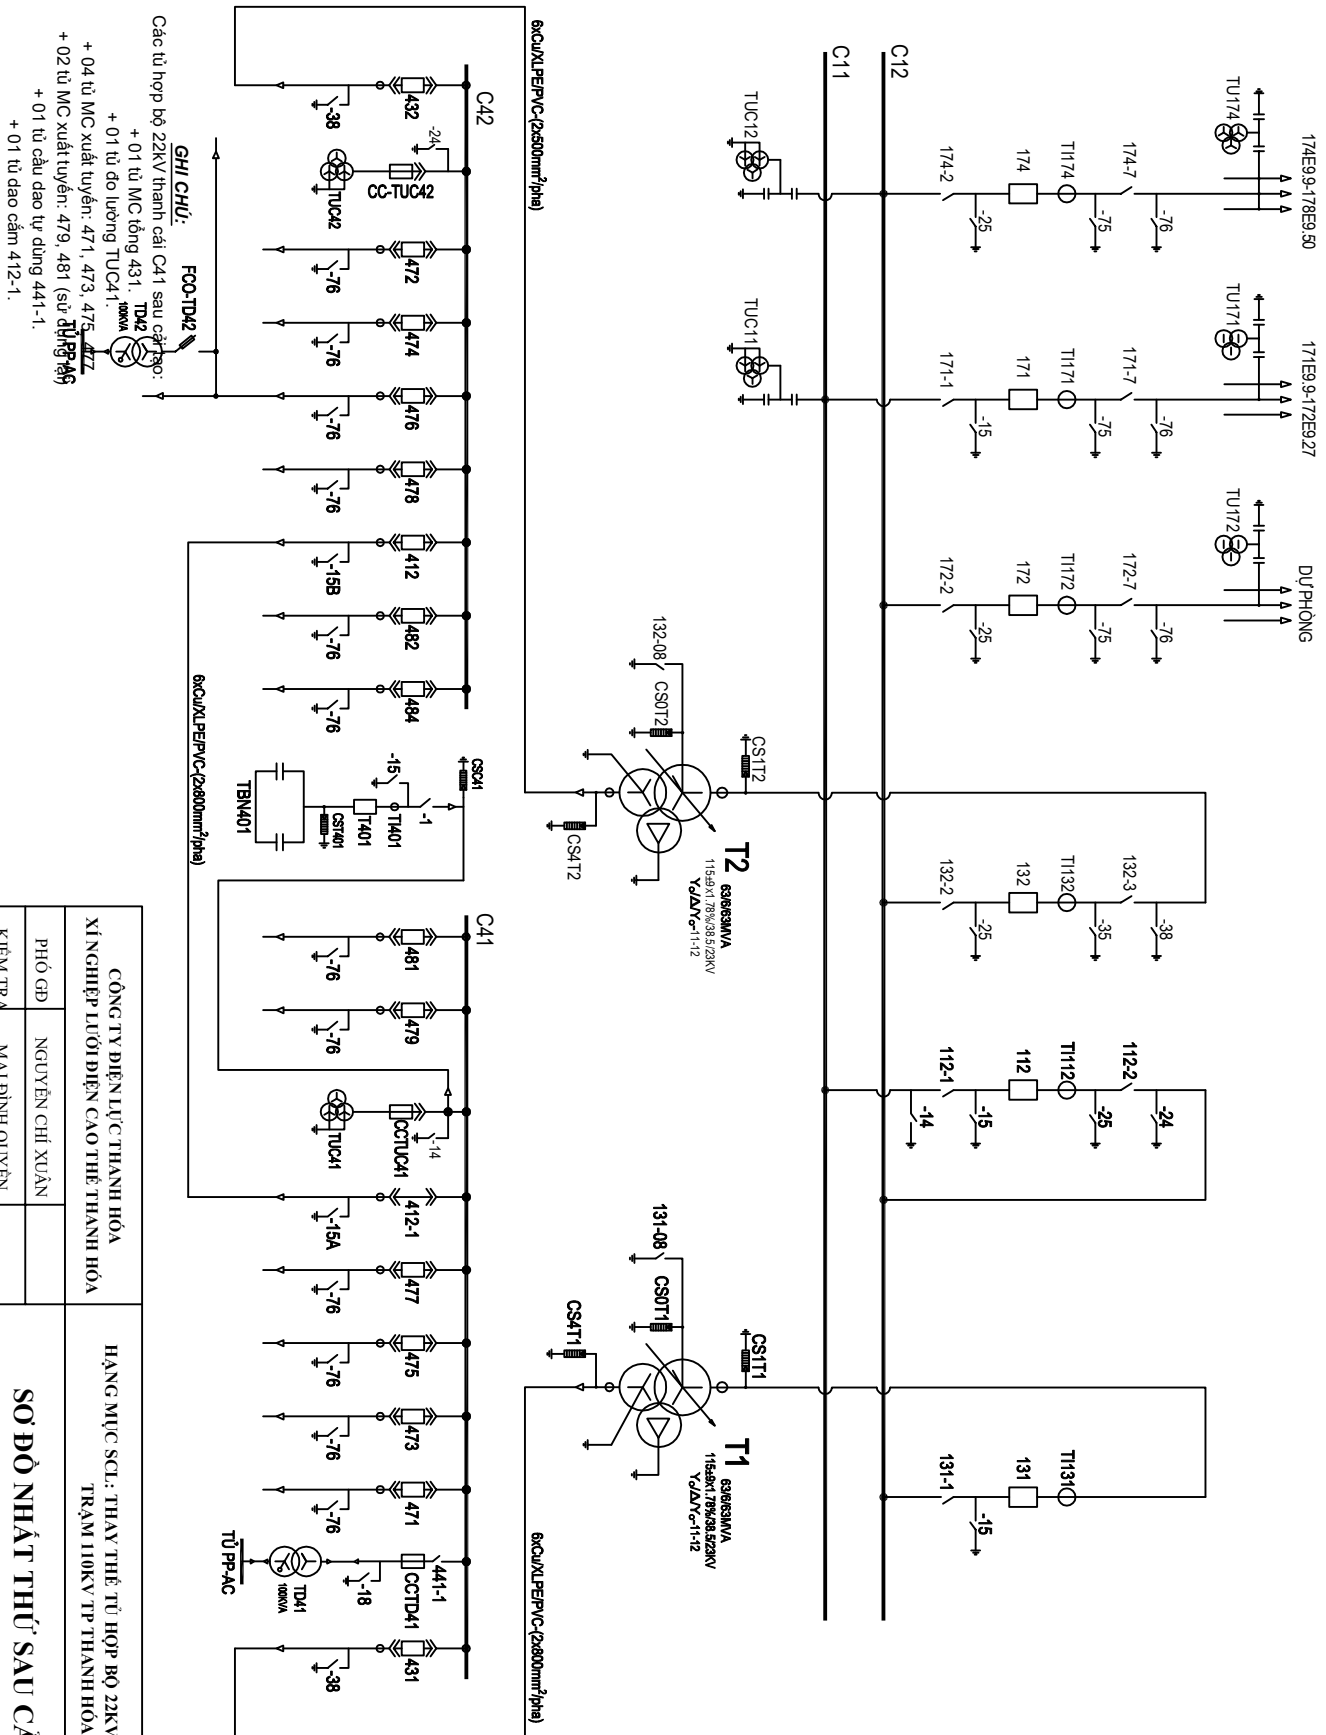

SƠ ĐỒ NHẬT THỨ TBA 110KV TP THANH HÓA - E9.9 SAU CẢI TẠO

CÔNG TY ĐIỆN LỰC THANH HÓA		HẠNG MỨC SCL: THAY THẾ TỦ HỢP BỘ 22KV THANH CÁI C41	
XÍ NGHIỆP LƯỚI ĐIỆN CAO THẾ THANH HÓA		TRẠM 110KV TP THANH HÓA	
PHÓ GIÁM ĐỐC	NGUYỄN CHÍ XUÂN	SƠ ĐỒ NHẬT THỨ SAU CẢI TẠO	
KIỂM TRA	MAI ĐÌNH QUYÊN		
NGUYỄN VĂN TUẤN		07/2025	E9.9-TBA110KV - TPTH - 02